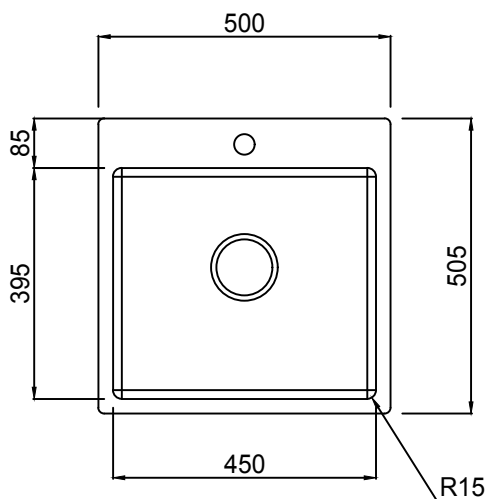

CODICE / CODE

AD049

Acciaio inossidabile / Stainless steel

Aisi 304 18/10

Dimensioni / Dimensions

390 X 505 X 201

Spessore / Thickness

1-1.2 MM.

Piletta / Basket strainer waste

Kit fissaggio / Fitting kit

Su misura / Custom

AD081

Aisi 304 18/10

440 X 505 X 201

1-1.2 MM.

Scotch brite-Vintage

15

3" 1/2 Round - Square

Incluso / Included

Si / Available

CODICE / CODE

Acciaio inossidabile / Stainless steel

Dimensioni / Dimensions

Spessore / Thickness

Su misura / Custom

AD233

Aisi 304 18/10

760 X 505 X 201

1-1.2 MM.

Scotch brite-Vintage

15

3" 1/2 Round - Square