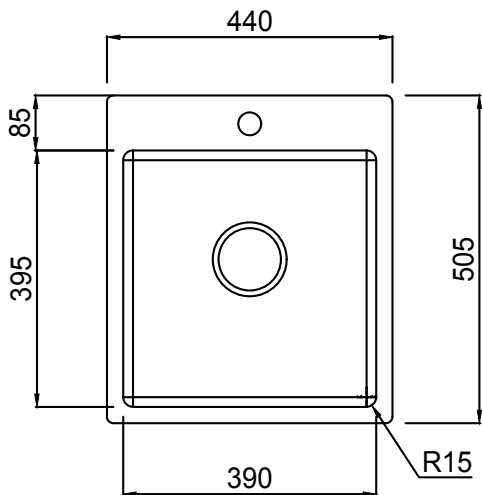

CODICE / CODE

AD049

Acciaio inossidabile / Stainless steel

Aisi 304 18/10

Dimensioni / Dimensions

390 X 505 X 201

Spessore / Thickness

1-1.2 MM.

Su misura / Custom

Si / Available

CODICE / CODE

Acciaio inossidabile / Stainless steel

Dimensioni / Dimensions

Spessore / Thickness

Finiture / Finishings

Vasca Raggio / Bowl Radius

Aisi 304 18/10

550 X 505 X 201

1-1.2 MM.

Scotch brite-Vintage

15

3" 1/2 Round - Square

Incluso / Included

Si / Available

Su misura / Custom

AD233

Aisi 304 18/10

760 X 505 X 201

1-1.2 MM.

Scotch brite-Vintage

15

3" 1/2 Round - Square