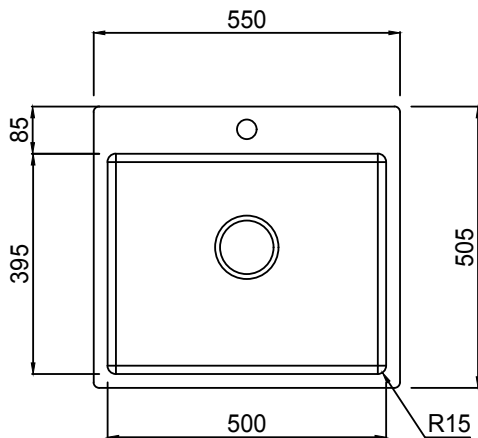

1-1.2 MM.

Scotch brite-Vintage

15

3" 1/2 Round - Square

Incluso / Included

Si / Available

CODICE / CODE

Acciaio inossidabile / Stainless steel

Dimensioni / Dimensions

Spessore / Thickness

Finiture / Finishings

Vasca Raggio / Bowl Radius

Piletta / Basket strainer waste

Kit fissaggio / Fitting kit

Su misura / Custom

AD083

Aisi 304 18/10

550 X 505 X 201

1-1.2 MM.

Scotch brite-Vintage

15

3" 1/2 Round - Square

Incluso / Included

Si / Available

Su misura / Custom

AD233

Aisi 304 18/10

760 X 505 X 201

1-1.2 MM.

Scotch brite-Vintage

15

3" 1/2 Round - Square