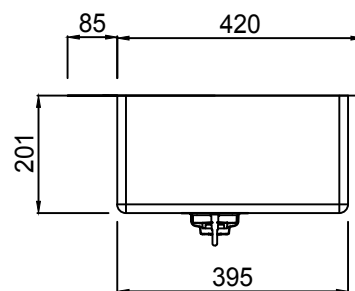

CODICE / CODE

AD049

Acciaio inossidabile / Stainless steel

Aisi 304 18/10

Dimensioni / Dimensions

390 X 505 X 201

Spessore / Thickness

1-1.2 MM.

Piletta / Basket strainer waste

Kit fissaggio / Fitting kit

Su misura / Custom

AD081

Aisi 304 18/10

440 X 505 X 201

1-1.2 MM.

Scotch brite-Vintage

15

3" 1/2 Round - Square

Incluso / Included

Si / Available

CODICE / CODE

Acciaio inossidabile / Stainless steel

Dimensioni / Dimensions

Spessore / Thickness

Su misura / Custom

AD233

Aisi 304 18/10

760 X 505 X 201

1-1.2 MM.

Scotch brite-Vintage

15

3" 1/2 Round - Square