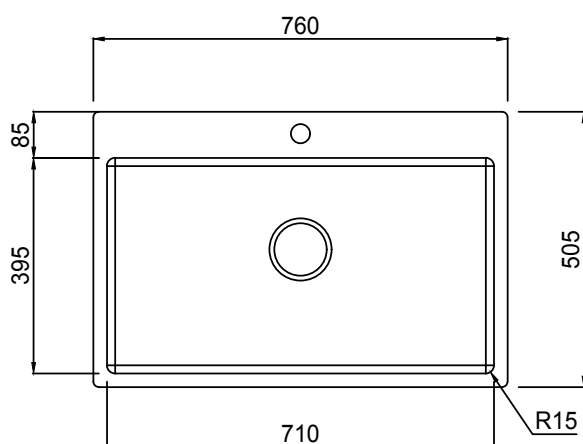

Dimensioni / Dimensions

Spessore / Thickness

Finiture / Finishings

Vasca Raggio / Bowl Radius

Piletta / Basket strainer waste

Kit fissaggio / Fitting kit

Su misura / Custom

AD083

Aisi 304 18/10

550 X 505 X 201

1-1.2 MM.

Scotch brite-Vintage

15

3" 1/2 Round - Square

Incluso / Included

Si / Available

CODICE / CODE

Acciaio inossidabile / Stainless steel

Dimensioni / Dimensions

Spessore / Thickness

Finiture / Finishings

Vasca Raggio / Bowl Radius

Piletta / Basket strainer waste

Kit fissaggio / Fitting kit

Su misura / Custom

AD233

Aisi 304 18/10

760 X 505 X 201

1-1.2 MM.

Scotch brite-Vintage

15

3" 1/2 Round - Square