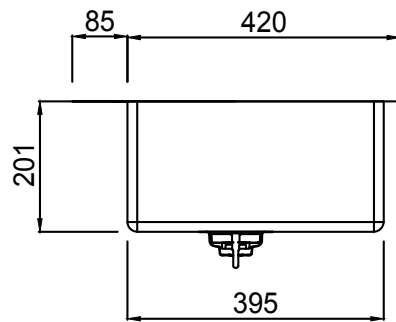

CODICE / CODE

AD049

Acciaio inossidabile / Stainless steel

Aisi 304 18/10

Dimensioni / Dimensions

390 X 505 X 201

Spessore / Thickness

1-1.2 MM.

Su misura / Custom

Si / Available

CODICE / CODE

Acciaio inossidabile / Stainless steel

Dimensioni / Dimensions

Spessore / Thickness

Finiture / Finishings

Vasca Raggio / Bowl Radius

Aisi 304 18/10

550 X 505 X 201

1-1.2 MM.

Scotch brite-Vintage

15

3" 1/2 Round - Square

Incluso / Included

Si / Available

Su misura / Custom

AD233

Aisi 304 18/10

760 X 505 X 201

1-1.2 MM.

Scotch brite-Vintage

15

3" 1/2 Round - Square