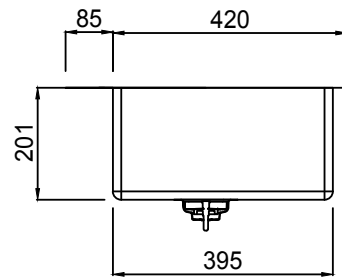

1-1.2 MM.

Scotch brite-Vintage

15

3" 1/2 Round - Square

Incluso / Included

Si / Available

CODICE / CODE

Acciaio inossidabile / Stainless steel

Dimensioni / Dimensions

Spessore / Thickness

Finiture / Finishings

Vasca Raggio / Bowl Radius

Piletta / Basket strainer waste

Kit fissaggio / Fitting kit

Su misura / Custom

AD083

Aisi 304 18/10

550 X 505 X 201

1-1.2 MM.

Scotch brite-Vintage

15

3" 1/2 Round - Square

Incluso / Included

Si / Available

Su misura / Custom

AD233

Aisi 304 18/10

760 X 505 X 201

1-1.2 MM.

Scotch brite-Vintage

15

3" 1/2 Round - Square