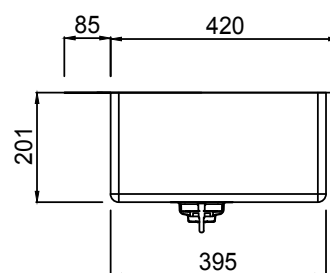

Dimensioni / Dimensions

Spessore / Thickness

Finiture / Finishings

Vasca Raggio / Bowl Radius

Piletta / Basket strainer waste

Kit fissaggio / Fitting kit

Su misura / Custom

AD083

Aisi 304 18/10

550 X 505 X 201

1-1.2 MM.

Scotch brite-Vintage

15

3" 1/2 Round - Square

Incluso / Included

Si / Available

CODICE / CODE

Acciaio inossidabile / Stainless steel

Dimensioni / Dimensions

Spessore / Thickness

Finiture / Finishings

Vasca Raggio / Bowl Radius

Piletta / Basket strainer waste

Kit fissaggio / Fitting kit

Su misura / Custom

AD233

Aisi 304 18/10

760 X 505 X 201

1-1.2 MM.

Scotch brite-Vintage

15

3" 1/2 Round - Square