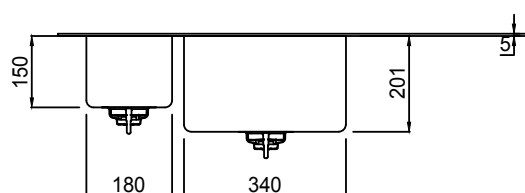

CODICE / CODE

Acciaio inossidabile / Stainless steel

Dimensioni / Dimensions

Spessore / Thickness

Top

Finiture / Finishings

Vasca Raggio / Bowl Radius

Piletta / Basket strainer waste

Kit fissaggio / Fitting kit

Su misura / Custom

AD073

Aisi 304 18/10

1000 X 500 X 150-201

1-1.2 MM.

5 MM.

Scotch brite-Vintage

15

3" 1/2 Round - Square

Incluso / Included

Si / Available

CODICE / CODE

Acciaio inossidabile / Stainless steel

Dimensioni / Dimensions

Spessore / Thickness

1000 X 500 X 150-201

1-1.2 MM.

5 MM.

Scotch brite-Vintage

15

3" 1/2 Round - Square

Incluso / Included

Si / Available