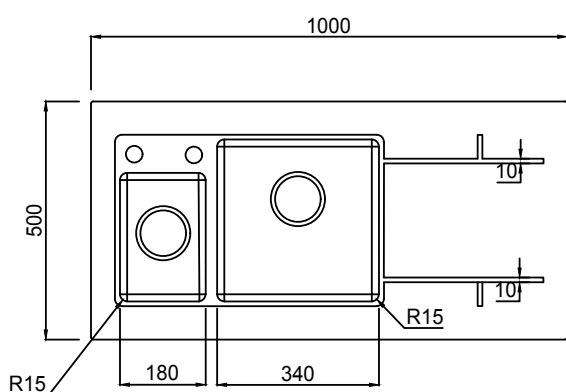

CODICE / CODE

Acciaio inossidabile / Stainless steel

Dimensioni / Dimensions

Spessore / Thickness

Top

Finiture / Finishings

Vasca Raggio / Bowl Radius

Piletta / Basket strainer waste

Kit fissaggio / Fitting kit

Su misura / Custom

AD073

Aisi 304 18/10

1000 X 500 X 150-201

1-1.2 MM.

5 MM.

Scotch brite-Vintage

15

3" 1/2 Round - Square

Incluso / Included

Si / Available

CODICE / CODE

Acciaio inossidabile / Stainless steel

Dimensioni / Dimensions

Spessore / Thickness

1000 X 500 X 150-201

1-1.2 MM.

5 MM.

Scotch brite-Vintage

15

3" 1/2 Round - Square

Incluso / Included

Si / Available