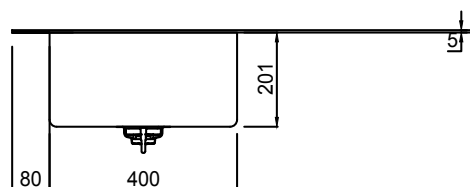

**CODICE / CODE**

Acciaio inossidabile / Stainless steel

Dimensioni / Dimensions

Spessore / Thickness

Top

Finiture / Finishings

Vasca Raggio / Bowl Radius

Piletta / Basket strainer waste

Kit fissaggio / Fitting kit

Su misura / Custom

**AD076**

Aisi 304 18/10

1000 X 500 X 201

1-1.2 MM.

5 MM.

Scotch brite-Vintage

15

3" 1/2 Round - Square

Incluso / Included

Si / Available

**CODICE / CODE**

Acciaio inossidabile / Stainless steel

Dimensioni / Dimensions

Spessore / Thickness

1000 X 500 X 201

1-1.2 MM.

5 MM.

Scotch brite-Vintage

15

3" 1/2 Round - Square

Incluso / Included

Si / Available