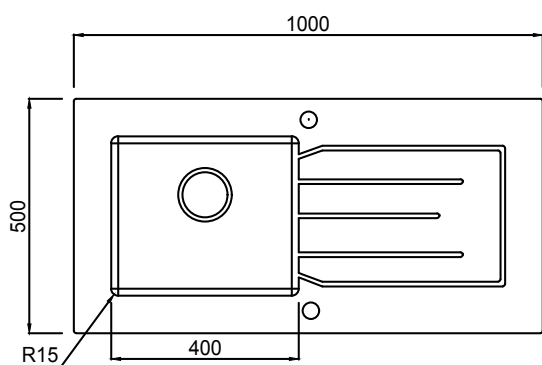

**CODICE / CODE**

Acciaio inossidabile / Stainless steel

Dimensioni / Dimensions

Spessore / Thickness

Top

Finiture / Finishings

Vasca Raggio / Bowl Radius

Piletta / Basket strainer waste

Kit fissaggio / Fitting kit

Su misura / Custom

**AD076**

Aisi 304 18/10

1000 X 500 X 201

1-1.2 MM.

5 MM.

Scotch brite-Vintage

15

3" 1/2 Round - Square

Incluso / Included

Si / Available

**CODICE / CODE**

Acciaio inossidabile / Stainless steel

Dimensioni / Dimensions

Spessore / Thickness

1000 X 500 X 201

1-1.2 MM.

5 MM.

Scotch brite-Vintage

15

3" 1/2 Round - Square

Incluso / Included

Si / Available