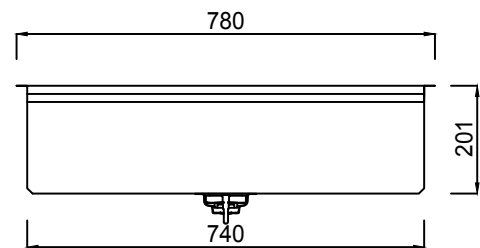

Su misura / Custom

VE1

Aisi 304 18/10

540 X 510 X 200/200

1-1.2 MM.

Scotch brite-Vintage

0-45°

3" 1/2 Round - Square

Incluso / Included

Si / Available

CODICE / CODE

Acciaio inossidabile / Stainless steel

Dimensioni / Dimensions

Spessore / Thickness

Finiture / Finishings

Vasca Raggio / Bowl Radius

Piletta / Basket strainer waste

Kit fissaggio / Fitting kit

Su misura / Custom

VE2

Aisi 304 18/10

780 X 510 X 200/220

1-1.2 MM.

Scotch brite-Vintage

0-45°

3" 1/2 Round - Square

Incluso / Included

Si / Available

CODICE / CODE

Acciaio inossidabile / Stainless steel

Dimensioni / Dimensions

Spessore / Thickness