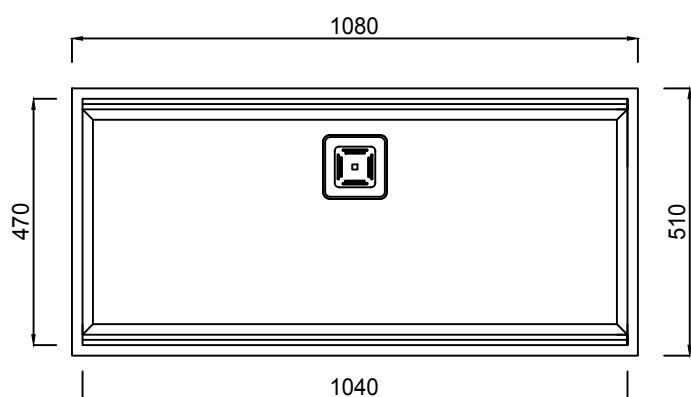

Su misura / Custom

VE1

Aisi 304 18/10

540 X 510 X 200/200

1-1.2 MM.

Scotch brite-Vintage

0-45°

3" 1/2 Round - Square

Piletta / Basket strainer waste

Kit fissaggio / Fitting kit

Su misura / Custom

VE2

Aisi 304 18/10

780 X 510 X 200/220

1-1.2 MM.

Scotch brite-Vintage

0-45°

3" 1/2 Round - Square

Incluso / Included

Si / Available

CODICE / CODE

Acciaio inossidabile / Stainless steel

Dimensioni / Dimensions

Spessore / Thickness