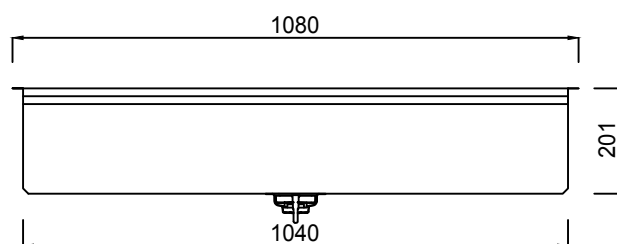

Su misura / Custom

VE1

Aisi 304 18/10

540 X 510 X 200/200

1-1.2 MM.

Scotch brite-Vintage

0-45°

3" 1/2 Round - Square

Piletta / Basket strainer waste

Kit fissaggio / Fitting kit

Su misura / Custom

VE2

Aisi 304 18/10

780 X 510 X 200/220

1-1.2 MM.

Scotch brite-Vintage

0-45°

3" 1/2 Round - Square

Incluso / Included

Si / Available

CODICE / CODE

Acciaio inossidabile / Stainless steel

Dimensioni / Dimensions

Spessore / Thickness