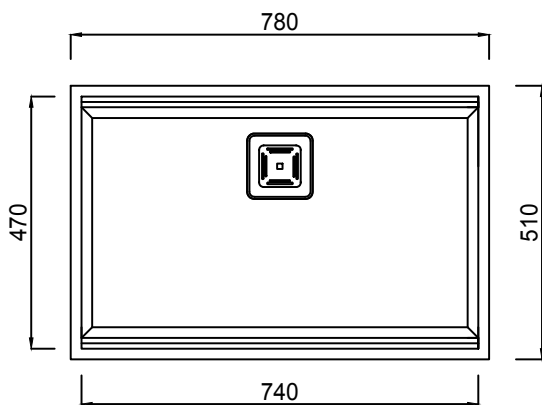

CODICE / CODE

Acciaio inossidabile / Stainless steel

Dimensioni / Dimensions

Spessore / Thickness

Finiture / Finishings

Vasca Raggio / Bowl Radius

Piletta / Basket strainer waste

Kit fissaggio / Fitting kit

Su misura / Custom

VE1

Aisi 304 18/10

540 X 510 X 200/200

1-1.2 MM.

Scotch brite-Vintage

0-45°

3" 1/2 Round - Square

Incluso / Included

Si / Available

CODICE / CODE

Acciaio inossidabile / Stainless steel

Dimensioni / Dimensions

Spessore / Thickness

Finiture / Finishings

Vasca Raggio / Bowl Radius

0-45°

3" 1/2 Round - Square

Incluso / Included

Si / Available

CODICE / CODE

Acciaio inossidabile / Stainless steel

Dimensioni / Dimensions

Spessore / Thickness