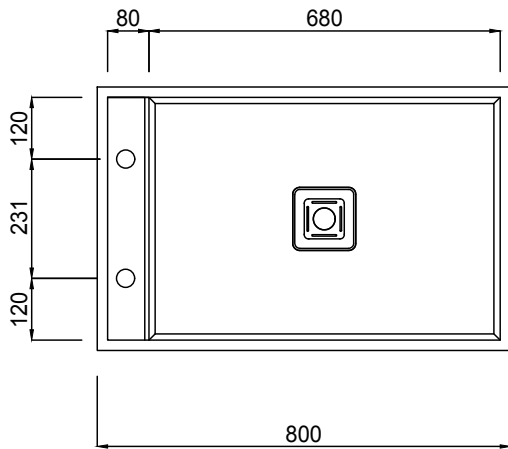

**CODICE / CODE**

**SH8S50**

Acciaio inossidabile / Stainless steel

Aisi 304 18/10

Dimensioni / Dimensions

510 X 510 X 200/200

Spessore / Thickness

1-1.2 MM.

Finiture / Finishings

Scotch brite-Vintage

Vasca Raggio / Bowl Radius

10 mm.

Piletta / Basket strainer waste

3" 1/2 Round - Square

Kit fissaggio / Fitting kit

Incluso / Included

Su misura / Custom

Si / Available

**CODICE / CODE**

Acciaio inossidabile / Stainless steel

Dimensioni / Dimensions

Spessore / Thickness

Finiture / Finishings

Vasca Raggio / Bowl Radius

Piletta / Basket strainer waste

Kit fissaggio / Fitting kit

Su misura / Custom

**SH8S60**

Aisi 304 18/10

800 X 510 X 200/220

1-1.2 MM.

Scotch brite-Vintage