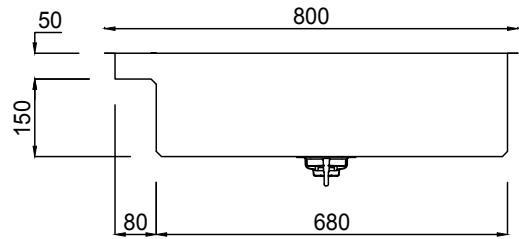

**CODICE / CODE**

**SH8S50**

Acciaio inossidabile / Stainless steel

Aisi 304 18/10

Dimensioni / Dimensions

510 X 510 X 200/200

Spessore / Thickness

1-1.2 MM.

Finiture / Finishings

Scotch brite-Vintage

Vasca Raggio / Bowl Radius

10 mm.

Piletta / Basket strainer waste

3" 1/2 Round - Square

Kit fissaggio / Fitting kit

Incluso / Included

Su misura / Custom

Si / Available

**CODICE / CODE**

Acciaio inossidabile / Stainless steel

Dimensioni / Dimensions

Spessore / Thickness

Finiture / Finishings

Vasca Raggio / Bowl Radius

Piletta / Basket strainer waste

Kit fissaggio / Fitting kit

Su misura / Custom

**SH8S60**

Aisi 304 18/10

800 X 510 X 200/220

1-1.2 MM.

Scotch brite-Vintage