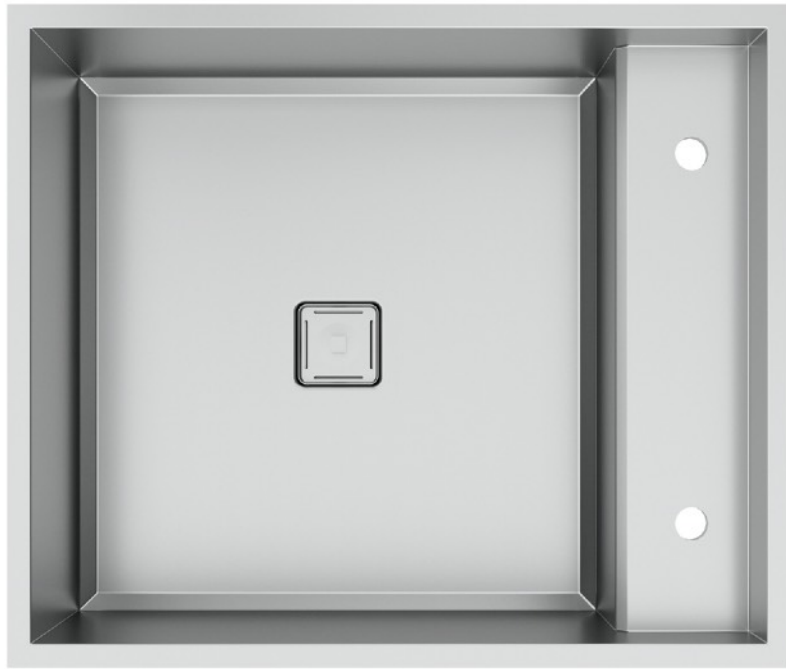

**CODICE / CODE**

**SH8S50**

Acciaio inossidabile / Stainless steel

Aisi 304 18/10

Dimensioni / Dimensions

510 X 510 X 200/200

Spessore / Thickness

1-1.2 MM.

Finiture / Finishings

Scotch brite-Vintage

Vasca Raggio / Bowl Radius

10 mm.

Piletta / Basket strainer waste

3" 1/2 Round - Square

Kit fissaggio / Fitting kit

Incluso / Included

Su misura / Custom

Si / Available

**CODICE / CODE**

Acciaio inossidabile / Stainless steel

Dimensioni / Dimensions

Spessore / Thickness

Finiture / Finishings

Vasca Raggio / Bowl Radius

Piletta / Basket strainer waste

Kit fissaggio / Fitting kit

Su misura / Custom

**SH8S60**

Aisi 304 18/10

800 X 510 X 200/220

1-1.2 MM.

Scotch brite-Vintage