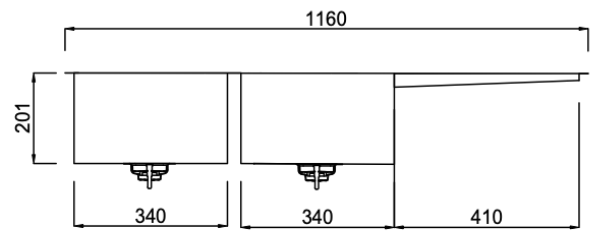

In

Su misura / Custom

**CODICE / CODE**

**SK056R**

Acciaio inossidabile / Stainless steel

Dimensioni / Dimensions

11

Spessore / Thickness