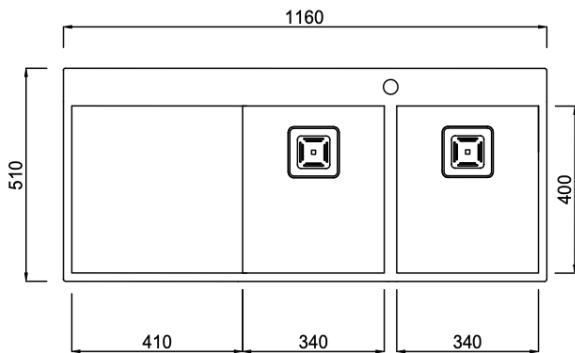

**CODICE / CODE**

**SK001L**

Acciaio inossidabile / Stainless steel

Dimensioni / Dimensions

1000 X

Spessore / Thickness

Finiture / Finishings

Scot

Acciaio inossidabile / Stainless steel

Dimensioni / Dimensions

1000 X

Spessore / Thickness

Finiture / Finishings

Scot

Vasca Raggio / Bowl Radius

Piletta / Basket strainer waste

3" 1/2

Kit fissaggio / Fitting kit

In

Su misura / Custom

**CODICE / CODE**

**SK056L**

Acciaio inossidabile / Stainless steel

Dimensioni / Dimensions

In

Su misura / Custom

**CODICE / CODE**

**SK056R**

Acciaio inossidabile / Stainless steel

Dimensioni / Dimensions

11

Spessore / Thickness