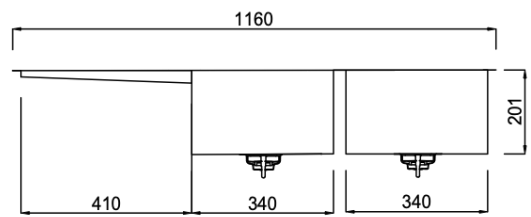

**CODICE / CODE**

**SK001L**

Acciaio inossidabile / Stainless steel

Dimensioni / Dimensions

1000 X

Spessore / Thickness

Finiture / Finishings

Scot

Acciaio inossidabile / Stainless steel

Dimensioni / Dimensions

1000 X

Spessore / Thickness

Finiture / Finishings

Scot

Vasca Raggio / Bowl Radius

Piletta / Basket strainer waste

3" 1/2

Kit fissaggio / Fitting kit

In

Su misura / Custom

**CODICE / CODE**

**SK056L**

Acciaio inossidabile / Stainless steel

Dimensioni / Dimensions

In

Su misura / Custom

**CODICE / CODE**

**SK056R**

Acciaio inossidabile / Stainless steel

Dimensioni / Dimensions

11

Spessore / Thickness