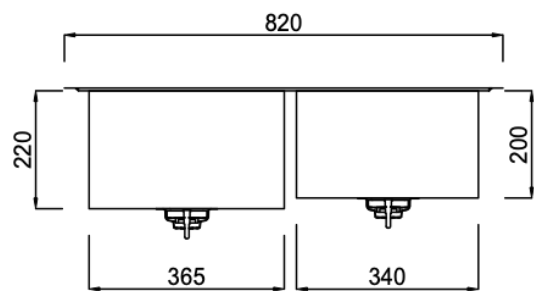

CODICE / CODE

SK016R

Acciaio inossidabile / Stainless steel

Dimensioni / Dimensions

8

Spessore / Thickness

Finiture / Finishings

Scot

Vasca Raggio / Bowl Radius

Piletta / Basket strainer waste

3" 1/2

Kit fissaggio / Fitting kit

In

Su misura / Custom