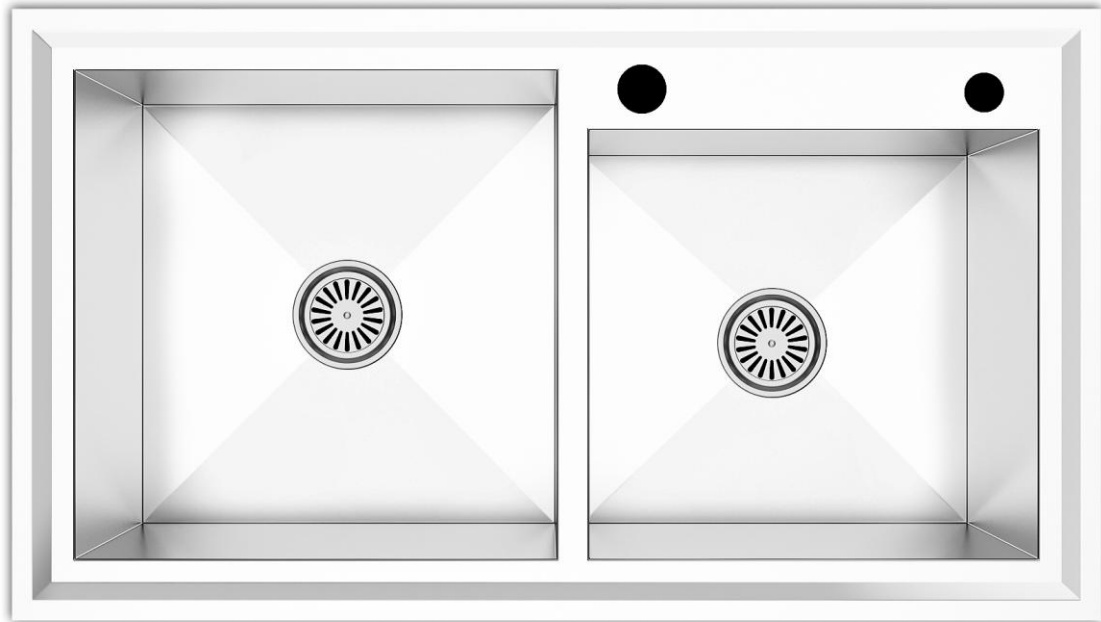

Finiture / Finishings

Scot

Vasca Raggio / Bowl Radius

Piletta / Basket strainer waste

3" 1/2

Kit fissaggio / Fitting kit

In

Su misura / Custom