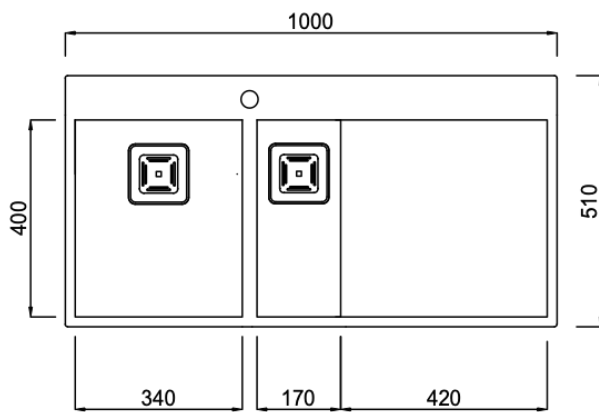

**CODICE / CODE**

**SK001L**

Acciaio inossidabile / Stainless steel

Dimensioni / Dimensions

1000 X

Spessore / Thickness

Finiture / Finishings

Scot

Vasca Raggio / Bowl Radius

Piletta / Basket strainer waste

3" 1/2

Kit fissaggio / Fitting kit

In

Su misura / Custom

**CODICE / CODE**

**SK001R**

Acciaio inossidabile / Stainless steel

Dimensioni / Dimensions

1000 X

Spessore / Thickness

Finiture / Finishings

Scot

Vasca Raggio / Bowl Radius

Piletta / Basket strainer waste

In

Su misura / Custom

**CODICE / CODE**

**SK056R**

Acciaio inossidabile / Stainless steel

Dimensioni / Dimensions

11

Spessore / Thickness