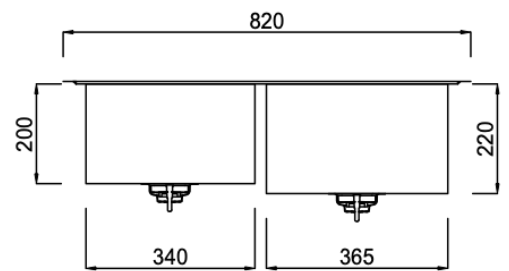

In

Su misura / Custom

**CODICE / CODE**

**SK056R**

Acciaio inossidabile / Stainless steel

Dimensioni / Dimensions

11

Spessore / Thickness

Vasca Raggio / Bowl Radius

Piletta / Basket strainer waste

3" 1/2

Kit fissaggio / Fitting kit

In

Su misura / Custom

**CODICE / CODE**

**SK016L**

Acciaio inossidabile / Stainless steel

Dimensioni / Dimensions

8

Spessore / Thickness

Finiture / Finishings

Scot

Vasca Raggio / Bowl Radius

Piletta / Basket strainer waste