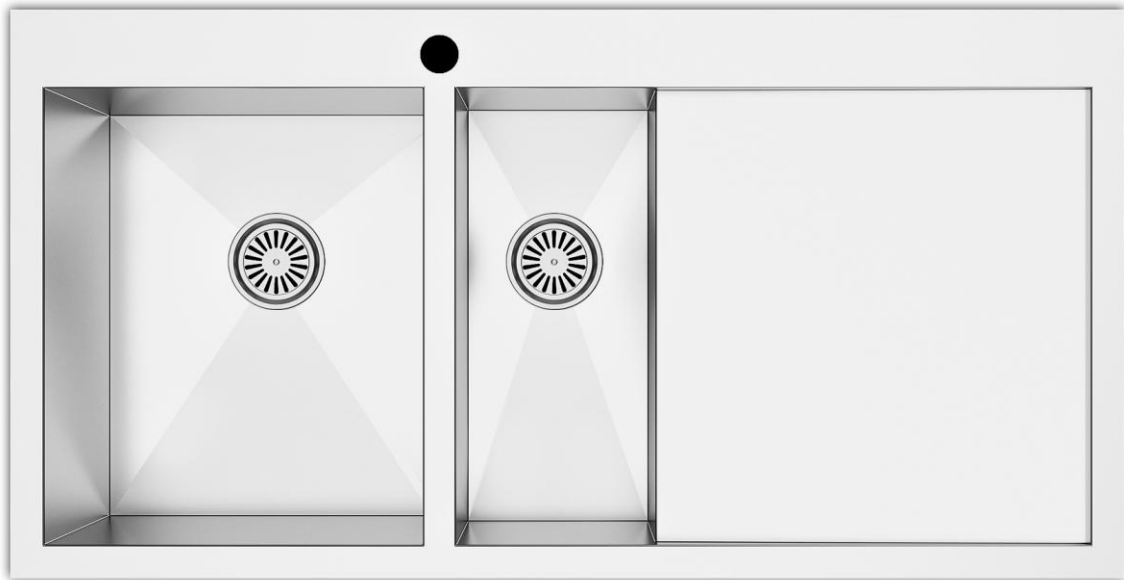

**CODICE / CODE**

**SK001L**

Acciaio inossidabile / Stainless steel

Dimensioni / Dimensions

1000 X

Spessore / Thickness

Finiture / Finishings

Scot

Vasca Raggio / Bowl Radius

Piletta / Basket strainer waste

3" 1/2

Kit fissaggio / Fitting kit

In

Su misura / Custom

**CODICE / CODE**

**SK001R**

Acciaio inossidabile / Stainless steel

Dimensioni / Dimensions

1000 X

Spessore / Thickness

Finiture / Finishings

Scot

Vasca Raggio / Bowl Radius

Piletta / Basket strainer waste