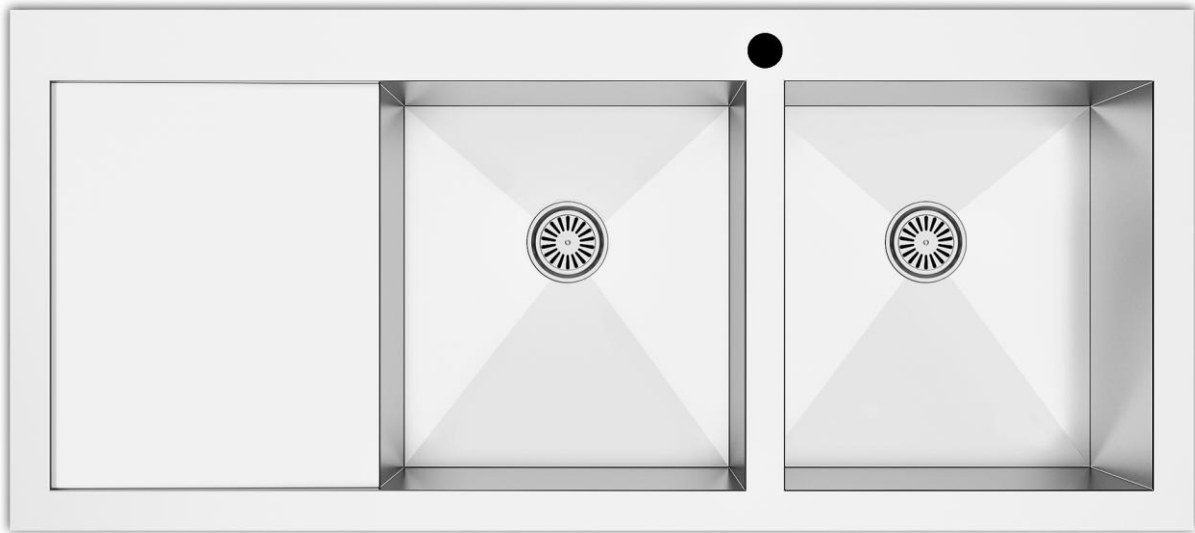

CODICE / CODE

SK056L

Acciaio inossidabile / Stainless steel

Dimensioni / Dimensions

11

Spessore / Thickness

Finiture / Finishings

Scot

Vasca Raggio / Bowl Radius

Piletta / Basket strainer waste

3" 1/2

Kit fissaggio / Fitting kit

In

Su misura / Custom