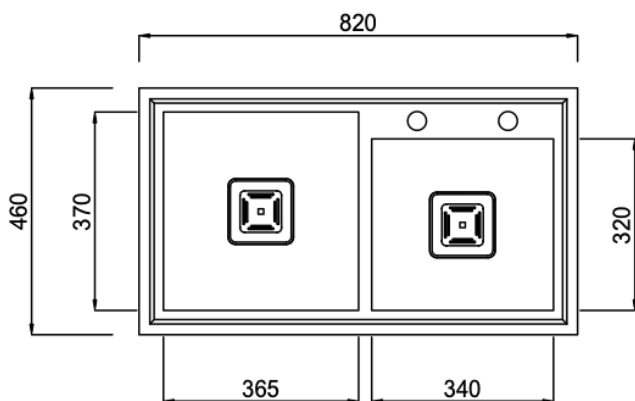

CODICE / CODE

SK016R

Acciaio inossidabile / Stainless steel

Dimensioni / Dimensions

8

Spessore / Thickness

Finiture / Finishings

Scot

Vasca Raggio / Bowl Radius

Piletta / Basket strainer waste

3" 1/2

Kit fissaggio / Fitting kit

In

Su misura / Custom