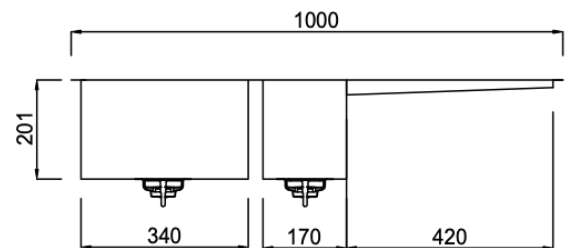

**CODICE / CODE**

**SK001L**

Acciaio inossidabile / Stainless steel

Dimensioni / Dimensions

1000 X

Spessore / Thickness

Finiture / Finishings

Scot

Vasca Raggio / Bowl Radius

Piletta / Basket strainer waste

3" 1/2

Kit fissaggio / Fitting kit

In

Su misura / Custom

**CODICE / CODE**

**SK001R**

Acciaio inossidabile / Stainless steel

Dimensioni / Dimensions

1000 X

Spessore / Thickness

Finiture / Finishings

Scot

Vasca Raggio / Bowl Radius

Piletta / Basket strainer waste

In

Su misura / Custom

**CODICE / CODE**

**SK056R**

Acciaio inossidabile / Stainless steel

Dimensioni / Dimensions

11

Spessore / Thickness