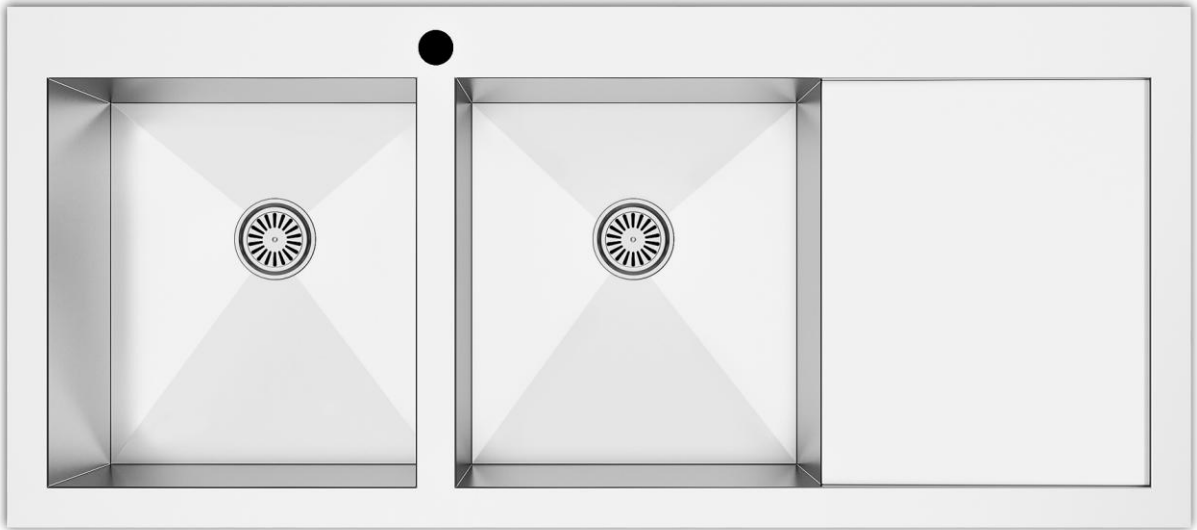

CODICE / CODE

SK056R

Acciaio inossidabile / Stainless steel

Dimensioni / Dimensions

11

Spessore / Thickness

Finiture / Finishings

Scot

Vasca Raggio / Bowl Radius

Piletta / Basket strainer waste

3" 1/2

Kit fissaggio / Fitting kit

In

Su misura / Custom