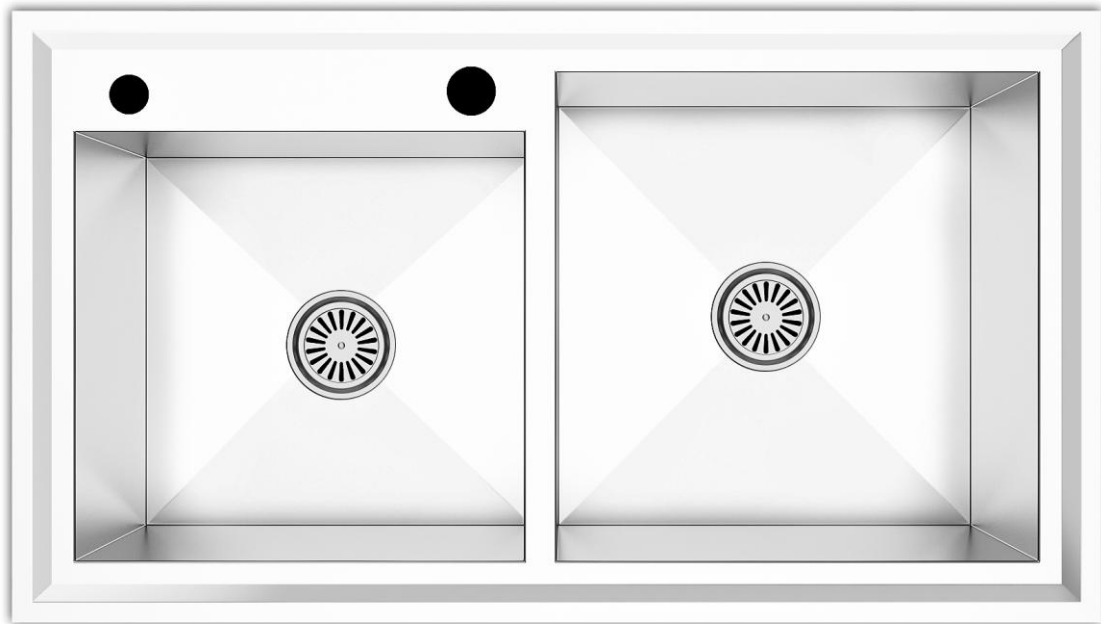

Vasca Raggio / Bowl Radius

Piletta / Basket strainer waste

3" 1/2

Kit fissaggio / Fitting kit

In

Su misura / Custom

**CODICE / CODE**

**SK016L**

Acciaio inossidabile / Stainless steel

Dimensioni / Dimensions

8

Spessore / Thickness

Finiture / Finishings

Scot

Vasca Raggio / Bowl Radius

Piletta / Basket strainer waste