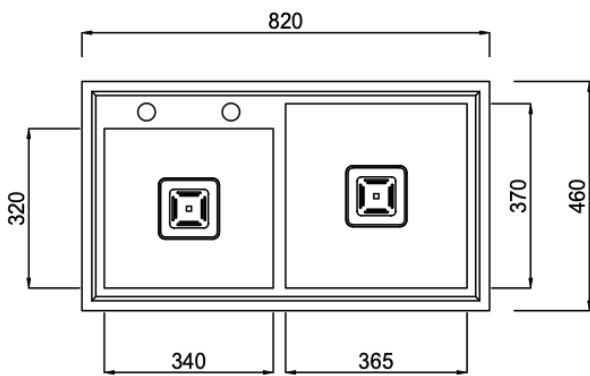

Vasca Raggio / Bowl Radius

Piletta / Basket strainer waste

3" 1/2

Kit fissaggio / Fitting kit

In

Su misura / Custom

**CODICE / CODE**

**SK016L**

Acciaio inossidabile / Stainless steel

Dimensioni / Dimensions

8

Spessore / Thickness

Finiture / Finishings

Scot

Vasca Raggio / Bowl Radius

Piletta / Basket strainer waste