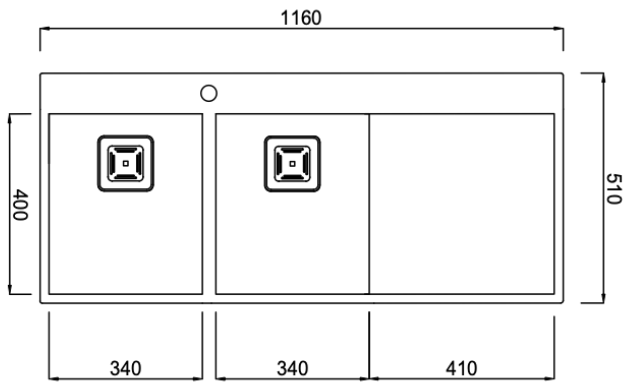

In

Su misura / Custom

**CODICE / CODE**

**SK056R**

Acciaio inossidabile / Stainless steel

Dimensioni / Dimensions

11

Spessore / Thickness